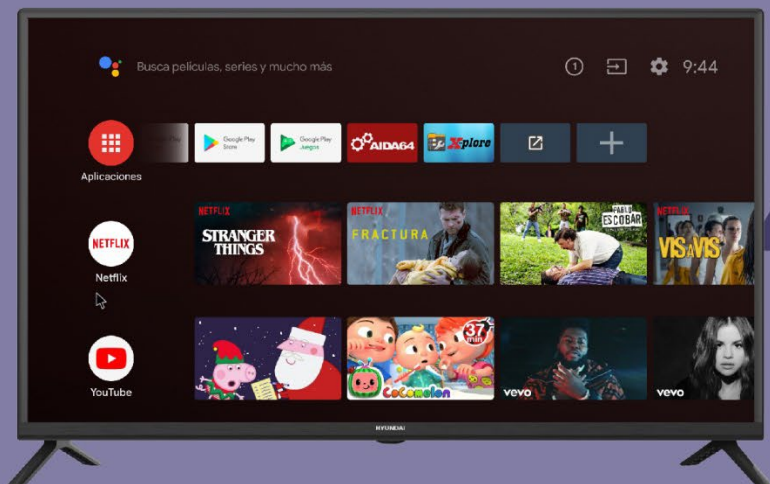

Ficha Técnica

► Hyled399AIM
39"

androidtv

HBO prime video Disney+ STAR CHANNEL YouTube Bluetooth

MODELO

REFERENCIA	HYLED399AIM
UPC	7707138074509

CARACTERÍSTICAS GENERALES

TIPO DE PRODUCTO	LED TV
SMART TV	SI
TAMAÑO DE LA PANTALLA (PULGADAS)	39
DIAGONAL DE LA PANTALLA (CM)	99.06
RESOLUCIÓN PÍXELES	1366X768
RESOLUCIÓN	FHD
FORMATO HDR COMPATIBLE	SI
ACTUALIZACIÓN DEL SISTEMA OPERATIVO	SI
CONTROL POR VOZ	SI
PROCESADOR	MT9216
CPU - NÚMERO DE NÚCLEOS	ARM CA55 Quadcore
GPU - NÚMERO DE NÚCLEOS	G31MP2
MEMORIA RAM	1
MEMORIA INTERNA (ROM)	8
CONEXIÓN BLUETOOTH	SI
ASISTENTE INTELIGENTE INCORPORADO	NO
COMPATIBLE CON OTROS DISPOSITIVOS O APLICACIONES	BLUETOOTH
BARRA DE SONIDO INCORPORADA	NO
OTRAS CARACTERÍSTICAS	-----