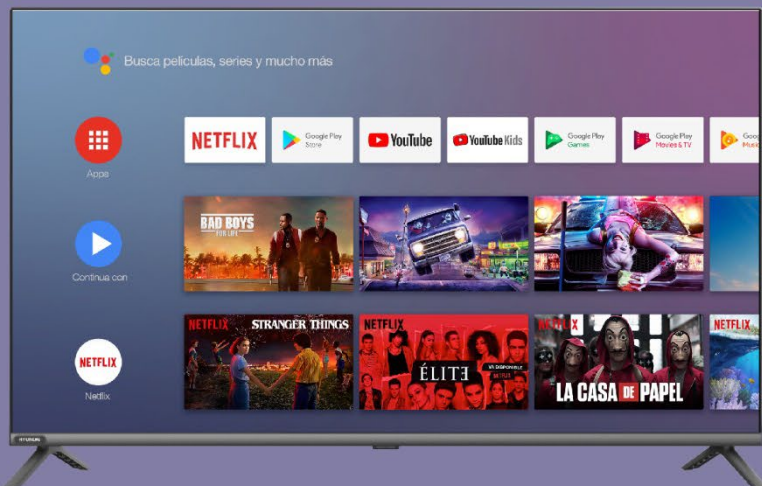

Ficha Técnica

► Hyled4321AIM
43"

Diseño SinBorde
pantalla envolvente

androidtv

MODELO

REFERENCIA	HYLED4321AIM
UPC	7707303153398

CARACTERÍSTICAS GENERALES

TIPO DE PRODUCTO	LED TV
SMART TV	SI
TAMAÑO DE LA PANTALLA (PULGADAS)	43
DIAGONAL DE LA PANTALLA (CM)	109.22
RESOLUCIÓN PÍXELES	1920X1080
RESOLUCIÓN	FHD
FORMATO HDR COMPATIBLE	SI
ACTUALIZACIÓN DEL SISTEMA OPERATIVO	SI
CONTROL POR VOZ	SI
PROCESADOR	MT9216
CPU - NÚMERO DE NÚCLEOS	ARM CA55 QUADCORE
GPU - NÚMERO DE NÚCLEOS	G31MP2
MEMORIA RAM	1GB
MEMORIA INTERNA (ROM)	8GB
CONEXIÓN BLUETOOTH	SI
ASISTENTE INTELIGENTE INCORPORADO	NO
COMPATIBLE CON OTROS DISPOSITIVOS O APLICACIONES	SI
BARRA DE SONIDO INCORPORADA	NO
OTRAS CARACTERÍSTICAS	-----