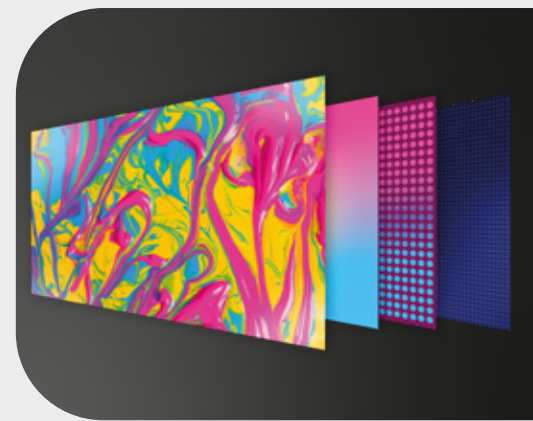

# Google TV

—  
Mini **LED**

—  
**Q**LED

**QLED**

INMERSO EN EL COLOR |  Google TV

Diseño  
**SinBorde**

55"

50"

**QUANTUM DOT Technology**

- Pantalla de cristal líquido con luces LED de tipo diodo emisor de luz cuántica.
- Pequeñas nanopartículas QUANTUM DOT.
- Imágenes más brillantes, mejor contraste y negro más profundos.