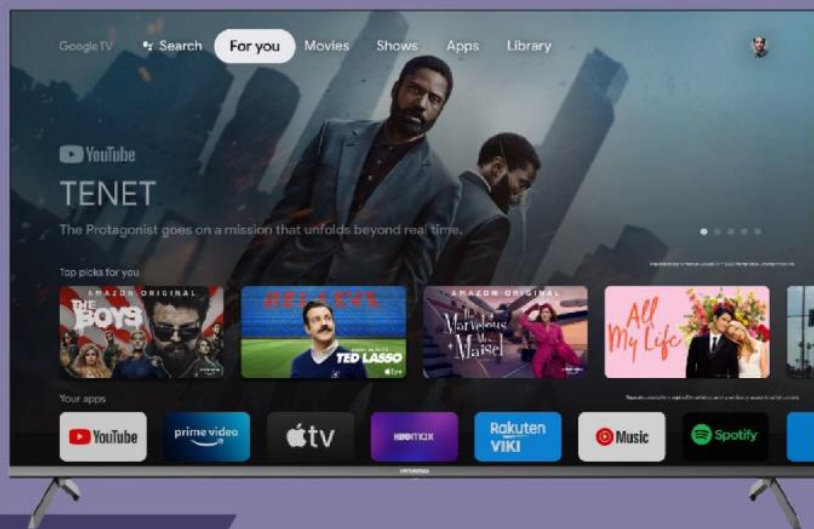

# Ficha Técnica

▶ **HYLED5020G4KM**  
50" / 127CM

**Google TV**