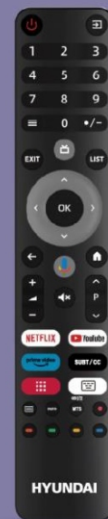

# HYLED5020G4KM

TELEVISOR LED SMART  
4K UHD 50" / 127CM

 Google TV

Hey  
Google

NETFLIX

YouTube

prime video

 SinBorde  
Diseño  
pantalla envolvente

GET IT ON  
Google Play

Chromecast built-in

Dolby Atmos

HDR  
High Dynamic Range

## MODELO

REFERENCIA	HYLED5020G4KM
UPC	7707138053986

## CARACTERÍSTICAS GENERALES

TIPO DE PRODUCTO	Televisor UHD 4K Smart
TAMAÑO DEL PRODUCTO (Alto sin base/Ancho/Prof)	64,2m / 111cm/ 9cm
ALTURA DE TV CON BASE PARA MESA	70 cm
LONGITUD DE BASE PARA MESA	22 cm
TAMAÑO DE LA PANTALLA (Pulgadas)	50 Pulgadas
DIAGONAL DE LA PANTALLA (cm)	127 cms
MATERIAL DE CONSTRUCCIÓN / COLOR	Carcaza y bisel plástico negro/grís
TAMAÑO DE CAJA (Alto/Ancho /Prof)	75.7 cms/ 117cms/ 13cms
PESO NETO/ PESO BRUTO	9 Kgs / 11Kgs
TECNOLOGÍA DE PANTALLA	Tipo LED
TIPO DE ANTENA	Cable / Aire Tv
SISTEMA DE SINTONIZACIÓN	Multisistema (ATSC/DVBT2/ISDBT)