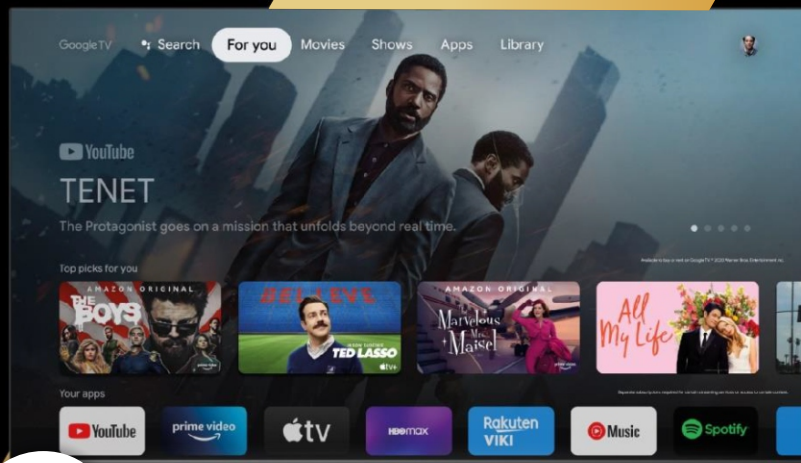

HYLED5525QG4KM

TELEVISOR QLED SMART
4K UHD 55" / 139.7CM

 Google TV

Hey
Google

NETFLIX

prime video

YouTube

QLED