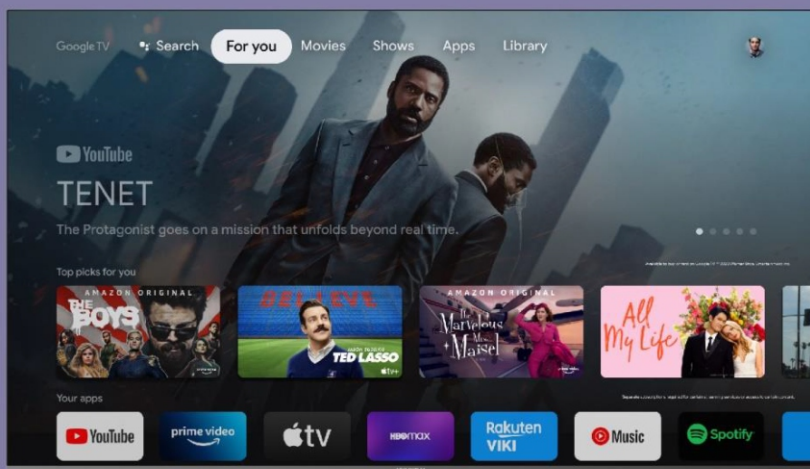

HYLED5809G4KM

TELEVISOR LED SMART
4K UHD 58" / 147.32 CM

 Google TV

Hey
Google

NETFLIX

YouTube

prime video

 SinBorde
Diseño
pantalla envolvente